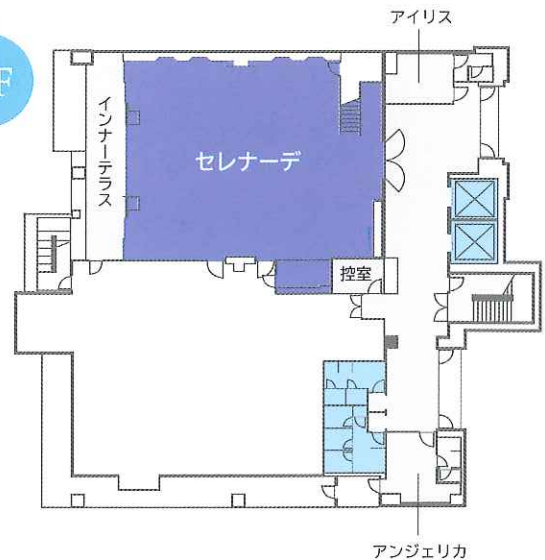

# 館内のご案内

親しい方々との小パーティーをはじめ、  
 会議・ご宴会など  
 様々なお集りにご利用ください。  
 モンテファレでは  
 駅から徒歩1分という好ロケーションと、  
 開放感あふれる会場で  
 皆様を心よりお待ちしております。

3F

1F

4F

2F

B1F