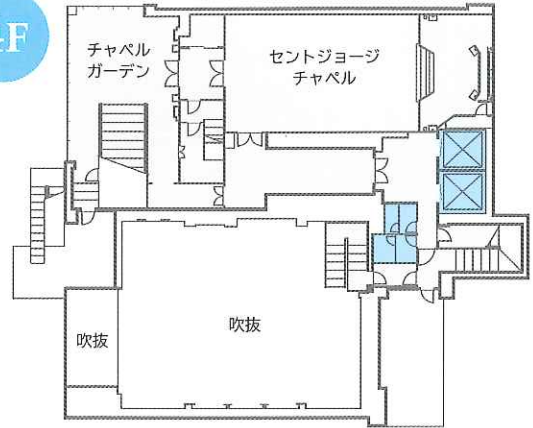

# 館内のご案内

親しい方々との小パーティーをはじめ、  
 会議・ご宴会など  
 様々なお集りにご利用ください。  
 モンテファレでは  
 駅から徒歩1分という好ロケーションと、  
 開放感あふれる会場で  
 皆様を心よりお待ちしております。

3F

1F

4F

2F

B1F