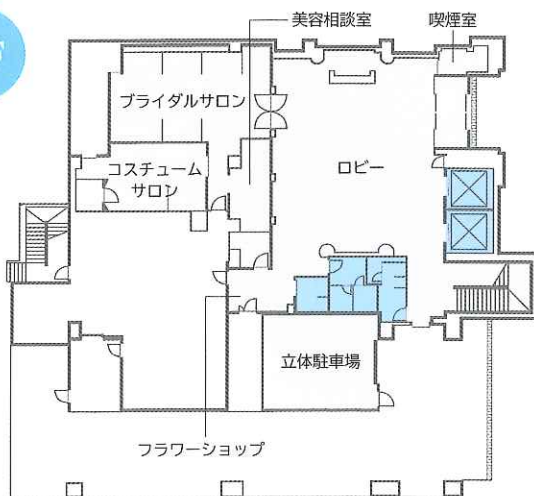

# 館内のご案内

親しい方々との小パーティーをはじめ、  
 会議・ご宴会など  
 様々なお集りにご利用ください。  
 モンテファレでは  
 駅から徒歩1分という好ロケーションと、  
 開放感あふれる会場で  
 皆様を心よりお待ちしております。

3F

1F

4F

2F

B1F