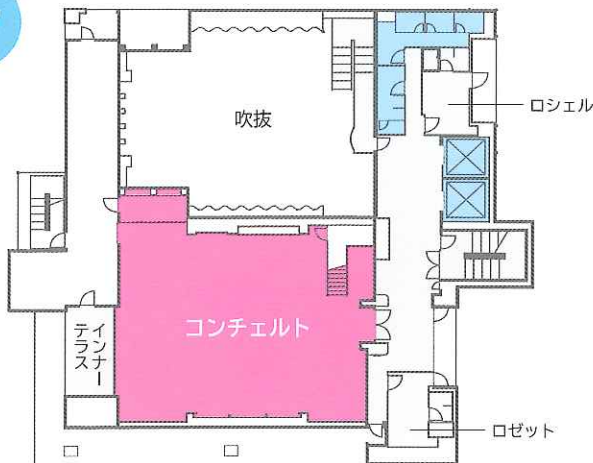

# 館内のご案内

親しい方々との小パーティーをはじめ、  
 会議・ご宴会など  
 様々なお集りにご利用ください。  
 モンテファレでは  
 駅から徒歩1分という好ロケーションと、  
 開放感あふれる会場で  
 皆様を心よりお待ちしております。

3F

1F

4F

2F

B1F