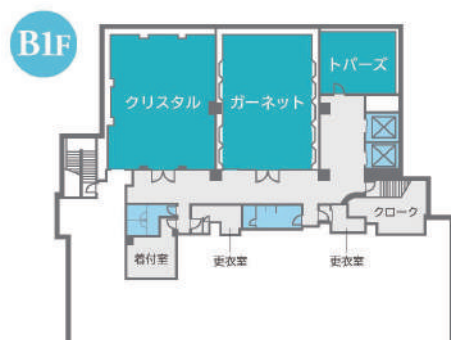

## 大切な人々を繋ぐおてつだい。

親しい方々との  
小パーティーをはじめ、  
会議・ご宴会など様々なお集まりに  
ご利用ください。  
モンテファールでは駅から徒歩  
1分という好ロケーションと、  
開放感あふれる会場で皆様を  
心よりお待ちしております。

## 宴会場料金 (税込)

会場名	面積		収容人数			会議使用料		
	(m <sup>2</sup> )	(坪)	ディナー	ビュッフェ	スクール	2時間(円)	1時間延長(円)	
3階	コンチェルト	210	63	110	150	110	88,000	44,000
2階	セレナーデ	217	65	110	150	110	88,000	44,000
B1階	クリスタル	118	35	50	60	60	44,000	22,000
	ガーネット	104	31	50	60	60	44,000	22,000
	トパーズ	40	12	—	—	—	22,000	11,000