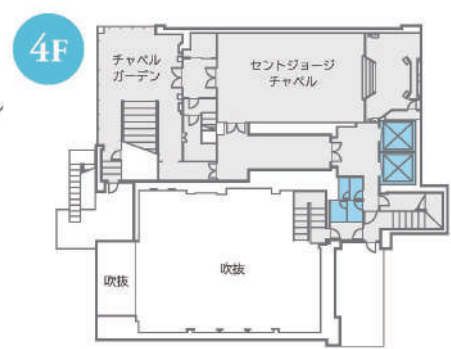

## 宴会場料金 (税込)

会場名	面積		収容人数			会議使用料		
	(m <sup>2</sup> )	(坪)	ディナー	ビュッフェ	スクール	2時間(円)	1時間延長(円)	
3階	コンチェルト	210	63	110	150	110	88,000	44,000
2階	セレナーデ	217	65	110	150	110	88,000	44,000
B1階	クリスタル	118	35	50	60	60	44,000	22,000
	ガーネット	104	31	50	60	60	44,000	22,000
	トパーズ	40	12	—	—	—	22,000	11,000