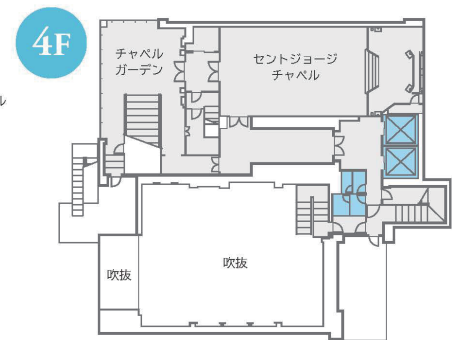

# Guidance in the hall

館内のご案内

## 宴会場料金 (税込)

会場名	面積		収容人数			会議使用料		
	(m <sup>2</sup> )	(坪)	ディナー	ビュッフェ	スクール	2時間(円)	1時間延長(円)	
3階	コンチェルト	210	63	110	150	110	110,000	55,000
2階	セレナーデ	217	65	110	150	110	110,000	55,000
B1階	クリスタル	118	35	50	60	60	55,000	27,500
	ガーネット	104	31	50	60	60	55,000	27,500
	トパーズ	40	12	—	—	—	22,000	11,000