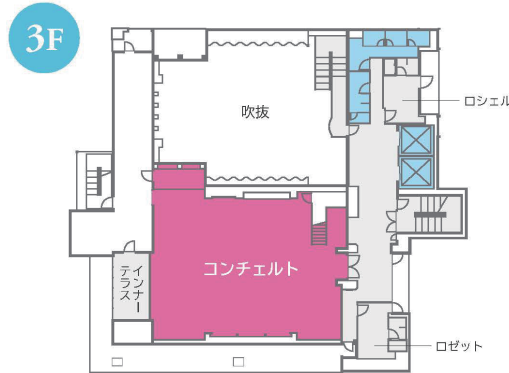

# Guidance in the hall

館内のご案内

## 宴会場料金 (税込)

会場名	面積		収容人数			会議使用料		
	(m <sup>2</sup> )	(坪)	ディナー	ビュッフェ	スクール	2時間(円)	1時間延長(円)	
3階	コンチェルト	210	63	110	150	110	110,000	55,000
2階	セレナーデ	217	65	110	150	110	110,000	55,000
B1階	クリスタル	118	35	50	60	60	55,000	27,500
	ガーネット	104	31	50	60	60	55,000	27,500
	トパーズ	40	12	—	—	—	22,000	11,000