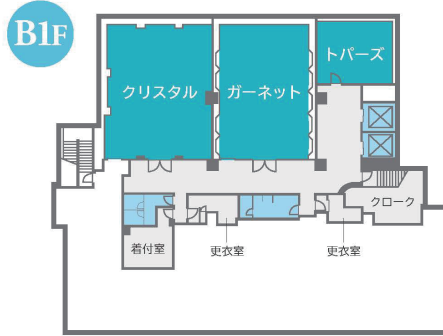

# Guidance in the hall

館内のご案内

## 宴会場料金 (税込)

会場名	面積		収容人数			会議使用料		
	(m <sup>2</sup> )	(坪)	ディナー	ビュッフェ	スクール	2時間(円)	1時間延長(円)	
3階	コンチェルト	210	63	110	150	110	110,000	55,000
2階	セレナーデ	217	65	110	150	110	110,000	55,000
B1階	クリスタル	118	35	50	60	60	55,000	27,500
	ガーネット	104	31	50	60	60	55,000	27,500
	トパーズ	40	12	—	—	—	22,000	11,000